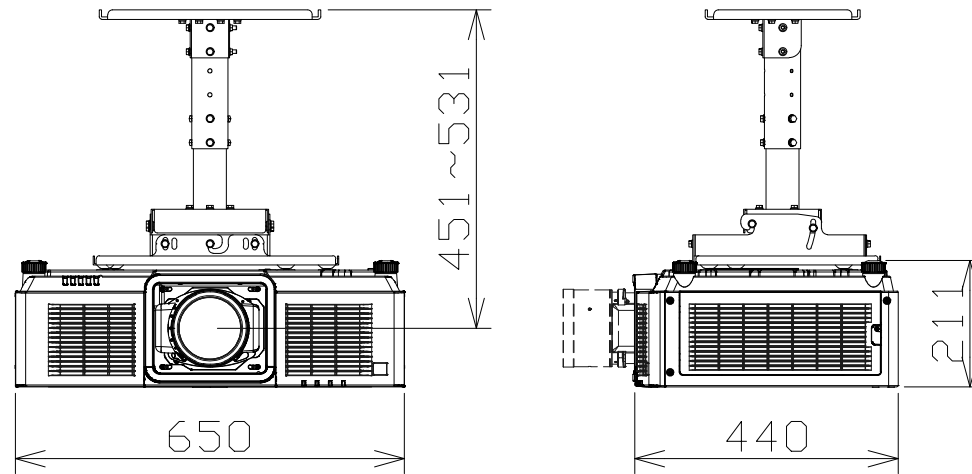

液晶プロジェクター（高天井 天吊金具付）

電源・消費電力	AC100V 50Hz/60Hz・950W
表示デバイス	1.0型 透過型液晶パネル3枚3原色方式
光源	レーザーダイオード（レーザークラス：クラス1）
レンズ・投写画面サイズ	別売・80~600型（投写レンズにより異なる）
光出力・騒音値	ノーマル：16,500lm・38dB
	静音モード：11,500lm・32dB
解像度・コントラスト比	1920ドット×1200ドット・3,000,000:1
接続端子	HDMI入力×2、SDI入力、シリアル入力/出力、リモート入力/出力、D-sub9P ・メス、デジタルリンク端子、LAN端子、USB端子、DC出力端子（USBタイプA）
備考	USB経由での「データクローニング」機能