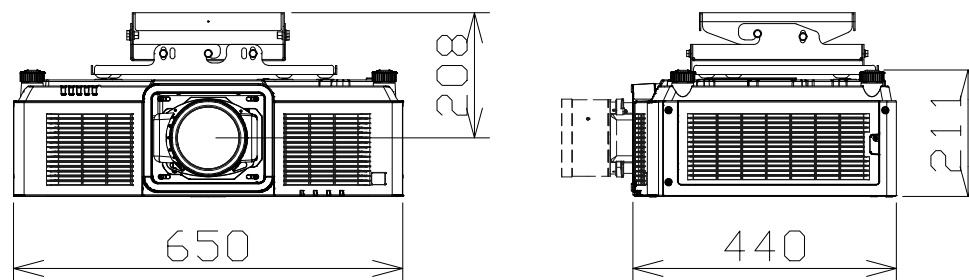

# 液晶プロジェクター（低天井 天吊金具付）

電源・消費電力	AC100V 50Hz/60Hz・950W
表示デバイス	1.0型 透過型液晶パネル3枚3原色方式
光源	レーザーダイオード（レーザークラス：クラス1）
レンズ・投写画面サイズ	別売・80～600型（投写レンズにより異なる）
光出力・騒音値	ノーマル：16,500lm・38dB
	静音モード：11,500lm・32dB
解像度・コントラスト比	1920ドット×1200ドット・3,000,000:1
接続端子	HDMI入力×2、SDI入力、シリアル入力/出力、リモート入力/出力、D-sub9P ・メス、デジタルリンク端子、LAN端子、USB端子、DC出力端子（USBタイプA）
備考	USB経由での「データクローニング」機能