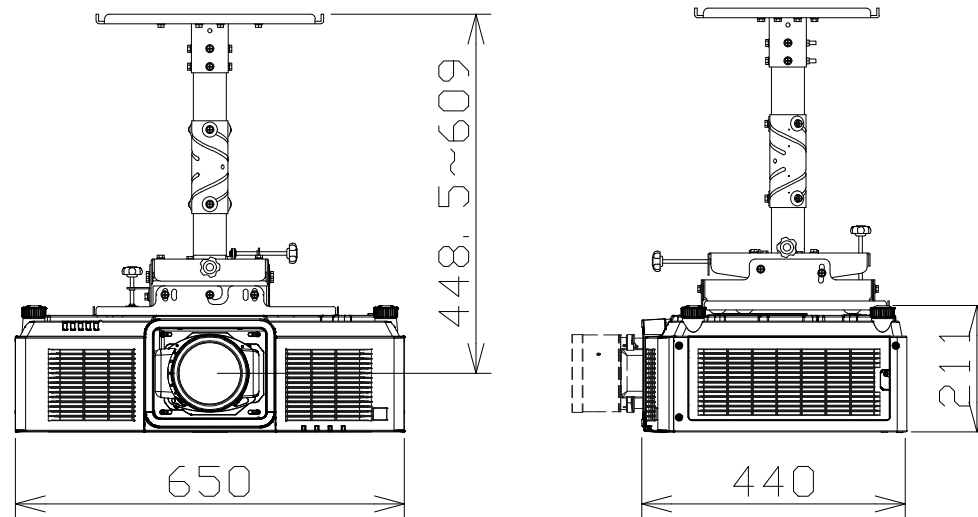

液晶プロジェクター（高天井 6軸調整機構 天吊金具付）

電源・消費電力	AC100V 50Hz/60Hz・950W
表示デバイス	1.0型 透過型液晶パネル3枚3原色方式
光源	レーザーダイオード（レーザークラス：クラス1）
レンズ・投写画面サイズ	別売・80～600型（投写レンズにより異なる）
光出力・騒音値	ノーマル：16,500lm・38dB
	静音モード：11,500lm・32dB
解像度・コントラスト比	1920ドット×1200ドット・3,000,000:1
接続端子	HDMI入力×2、SDI入力、シリアル入力/出力、リモート入力/出力、D-sub9P ・メス、デジタルリンク端子、LAN端子、USB端子、DC出力端子（USBタイプA）
備考	USB経由での「データクローニング」機能