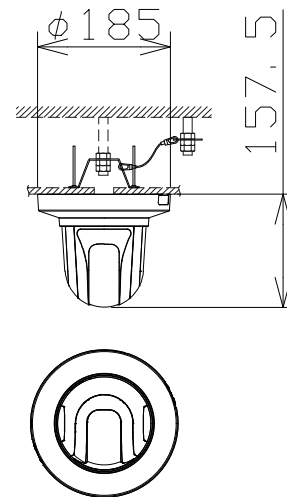

5MP 10倍屋内PTZ AIカメラ（天井直付金具付）

電源・消費電力	DC12V 約11.6W、PoE (IEEE802.3af 準拠) 約12.95W
撮像素子・有効画素数・走査方式	約1/2.8型 CMOSセンサー・約510万画素・プログレッシブ
最低照度	(F1.6) カラー:0.007lx、白黒:0.004lx
ネットワーク・画像圧縮方式	10BASE-T/100BASE-TX・H.265、H.264、JPEG
画像解像度（最大）	【16:9】3072×1728(30fps) 【4:3】3072×2304(30fps)
レンズ部	f = 4.7~47mm (10倍、電動ズーム/電動フォーカス)
回転台部	水平:0°~350°/垂直:-30°~90° (水平~真下)、駆動耐久性370万回
セキュリティ	ユーザー認証/ホスト認証/HTTPS、FIPS140-2 level 3
機能	インテリジェントオート、スーパーダイナミック、スマートコーディング、 逆光/強光補正、カラー/白黒切換、動作検知、妨害検知、音検知、 MicroSDスロット、AI自動追尾、AI音識別、AIアプリ搭載可能
	i-PRO: WV-S61501-Z1+WV-Q105AUX