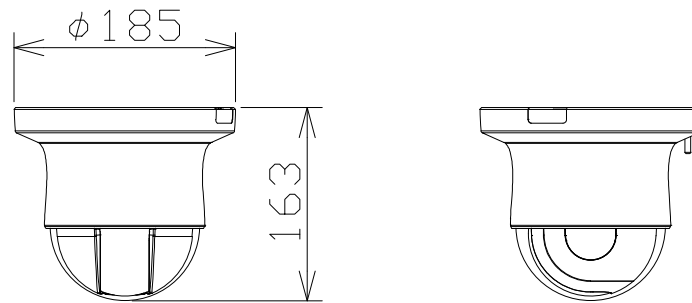

5MP 10倍屋内PTZ AIカメラ（天井直付金具付）

電源・消費電力	DC12V 約11.6W、PoE (IEEE802.3af 準拠) 約12.95W
撮像素子・有効画素数・走査方式	約1/2.8型 CMOSセンサー・約510万画素・プログレッシブ
最低照度	(F1.6) カラー: 0.007lx、白黒: 0.004lx
ネットワーク・画像圧縮方式	10BASE-T/100BASE-TX・H.265、H.264、JPEG
画像解像度（最大）	【16:9】3072×1728(30fps) 【4:3】3072×2304(30fps)
レンズ部	f = 4.7~47mm (10倍、電動ズーム/電動フォーカス)
回転台部	水平: 0°~350° / 垂直: -30°~90° (水平~真下)、駆動耐久性370万回
セキュリティ	ユーザー認証/ホスト認証/HTTPS、FIPS140-2 level 3
機能	インテリジェントオート、スーパーダイナミック、スマートコーディング、 逆光/強光補正、カラー/白黒切換、動作検知、妨害検知、音検知、 MicroSDスロット、AI自動追尾、AI音識別、AIアプリ搭載可能