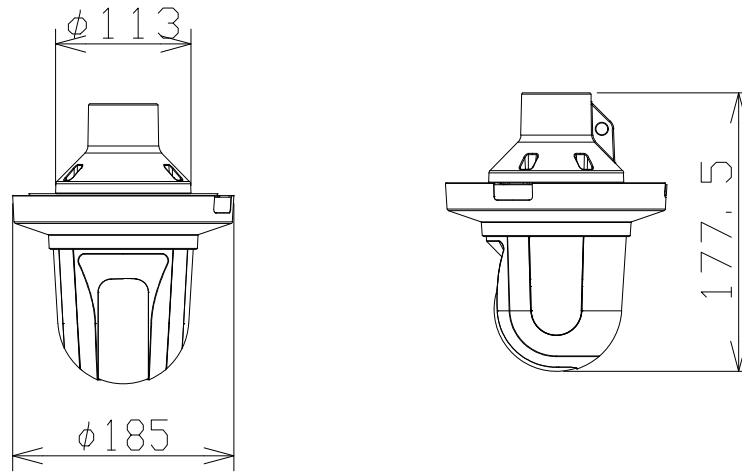

5MP 10倍屋内PTZ AIカメラ (パイプ取付金具付)

電源・消費電力	DC12V 約11.6W、PoE (IEEE802.3af 準拠) 約12.95W
撮像素子・有効画素数・走査方式	約1/2.8型 CMOSセンサー・約510万画素・プログレッシブ
最低照度	(F1.6) カラー: 0.007lx、白黒: 0.004lx
ネットワーク・画像圧縮方式	10BASE-T/100BASE-TX・H.265、H.264、JPEG
画像解像度 (最大)	【16:9】3072×1728 (30fps) 【4:3】3072×2304 (30fps)
レンズ部	f = 4.7~47mm (10倍、電動ズーム/電動フォーカス)
回転台部	水平: 0°~350° / 垂直: -30°~90° (水平~真下)、駆動耐久性370万回
セキュリティ	ユーザー認証/ホスト認証/HTTPS、FIPS140-2 level 3
機能	インテリジェントオート、スーパーダイナミック、スマートコーディング、 逆光/強光補正、カラー/白黒切換、動作検知、妨害検知、音検知、 MicroSDスロット、AI自動追尾、AI音識別、AIアプリ搭載可能