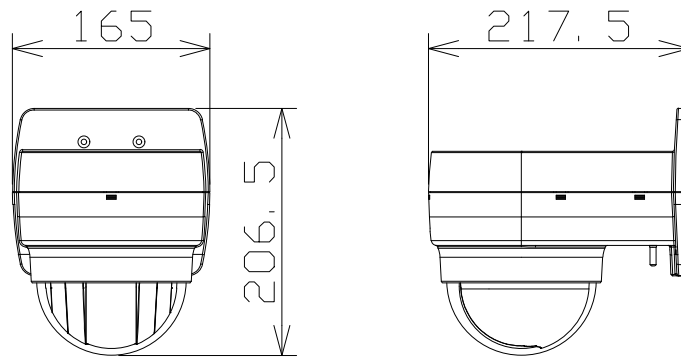

5MP 10倍屋内PTZ AIカメラ（壁取付金具付）

電源・消費電力	DC12V 約11.6W、PoE (IEEE802.3af 準拠) 約12.95W
撮像素子・有効画素数・走査方式	約1/2.8型 CMOSセンサー・約510万画素・プログレッシブ
最低照度	(F1.6) カラー:0.007lx、白黒:0.004lx
ネットワーク・画像圧縮方式	10BASE-T/100BASE-TX・H.265、H.264、JPEG
画像解像度（最大）	【16:9】3072×1728(30fps) 【4:3】3072×2304(30fps)
レンズ部	f = 4.7~47mm (10倍、電動ズーム/電動フォーカス)
回転台部	水平:0°~350°/垂直:-30°~90° (水平~真下)、駆動耐久性370万回
セキュリティ	ユーザー認証/ホスト認証/HTTPS、FIPS140-2 level 3
機能	インテリジェントオート、スーパーダイナミック、スマートコーディング、 逆光/強光補正、カラー/白黒切換、動作検知、妨害検知、音検知、 MicroSDスロット、AI自動追尾、AI音識別、AIアプリ搭載可能