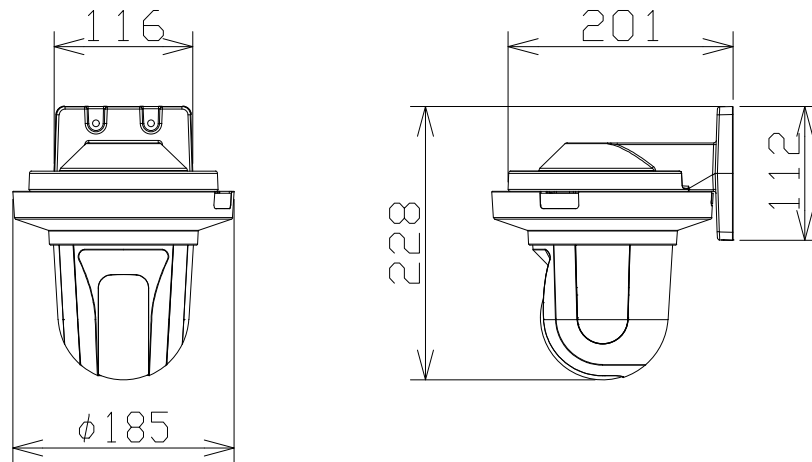

5MP 10倍屋内PTZ AIカメラ（壁取付金具付）

電源・消費電力	DC12V 約11.6W、PoE (IEEE802.3af 準拠) 約12.95W
撮像素子・有効画素数・走査方式	約1/2.8型 CMOSセンサー・約510万画素・プログレッシブ
最低照度	(F1.6) カラー: 0.007lx、白黒: 0.004lx
ネットワーク・画像圧縮方式	10BASE-T/100BASE-TX・H.265、H.264、JPEG
画像解像度 (最大)	【16:9】3072×1728 (30fps) 【4:3】3072×2304 (30fps)
レンズ部	f = 4.7~47mm (10倍、電動ズーム/電動フォーカス)
回転台部	水平: 0°~350° / 垂直: -30°~90° (水平~真下)、駆動耐久性370万回
セキュリティ	ユーザー認証/ホスト認証/HTTPS、FIPS140-2 level 3
機能	インテリジェントオート、スーパーダイナミック、スマートコーディング、 逆光/強光補正、カラー/白黒切換、動作検知、妨害検知、音検知、 MicroSDスロット、AI自動追尾、AI音識別、AIアプリ搭載可能