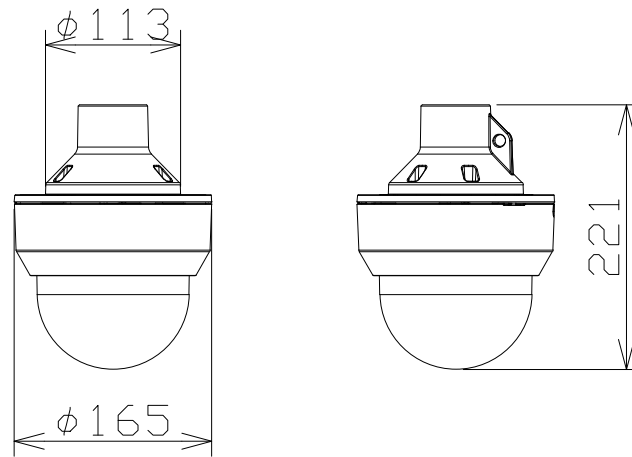

5MP 10倍屋外PTZ AIカメラ（パイプ取付金具付）

電源・消費電力	DC12V 約15.4W、PoE (IEEE802.3af 準拠) 約12.95W、 PoE+ (IEEE802.3at 準拠) 約18.9W
撮像素子・有効画素数・走査方式	約1/2.8型 CMOSセンサー・約510万画素・プログレッシブ
最低照度	(F1.6) カラー: 0.007lx、白黒: 0.004lx
ネットワーク・画像圧縮方式	10BASE-T/100BASE-TX・H.265、H.264、JPEG
画像解像度 (最大)	【16:9】3072×1728 (30fps) 【4:3】3072×2304 (30fps)
レンズ部	f = 4.7~47mm (10倍、電動ズーム/電動フォーカス)
回転台部	水平: 360° 旋回/垂直: -15° ~ +195°、駆動耐久性370万回
セキュリティ	ユーザー認証/ホスト認証/HTTPS、FIPS140-2 level 3
防水性・耐衝撃性	IP66、Type 4X、NEMA 4X 準拠・IK10
機能	インテリジェントオート、スーパーダイナミック、スマートコーディング、 逆光/強光補正、カラー/白黒切替、MicroSDスロット、AIアプリ搭載可能