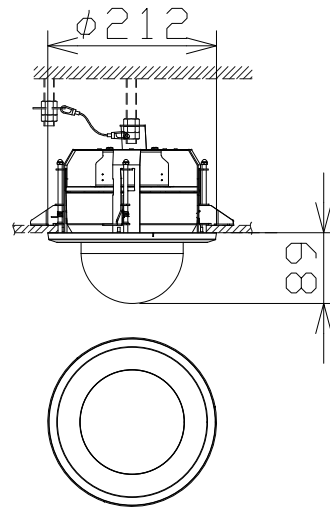

5MP 10倍屋外PTZ AIカメラ（天井埋込金具付）

電源・消費電力	DC12V 約15.4W、PoE (IEEE802.3af 準拠) 約12.95W、 PoE+ (IEEE802.3at 準拠) 約18.9W
撮像素子・有効画素数・走査方式	約1/2.8型 CMOSセンサー・約510万画素・プログレッシブ
最低照度	(F1.6) カラー: 0.007lx、白黒: 0.004lx
ネットワーク・画像圧縮方式	10BASE-T/100BASE-TX・H.265、H.264、JPEG
画像解像度（最大）	【16:9】3072×1728 (30fps) 【4:3】3072×2304 (30fps)
レンズ部	f = 4.7~47mm (10倍、電動ズーム/電動フォーカス)
回転台部	水平: 360° 旋回/垂直: -15° ~ +195°、駆動耐久性370万回
セキュリティ	ユーザー認証/ホスト認証/HTTPS、FIPS140-2 level 3
防水性・耐衝撃性	IP66、Type 4X、NEMA 4X 準拠・IK10
機能	インテリジェントオート、スーパーダイナミック、スマートコーディング、 逆光/強光補正、カラー/白黒切替、MicroSDスロット、AIアプリ搭載可能

i-PRO: WV-S65501-Z1+WV-QEM503-W