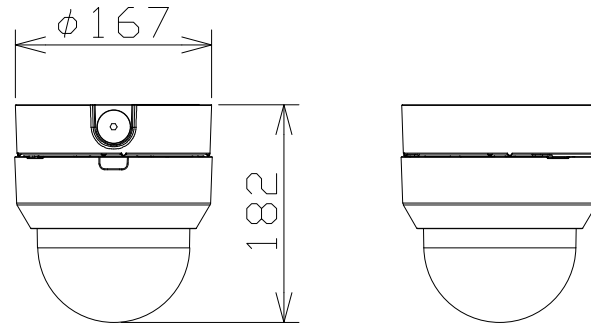

5MP 10倍屋外PTZ AIカメラ（天井直付金具付）

電源・消費電力	DC12V 約15.4W、PoE (IEEE802.3af 準拠) 約12.95W、 PoE+ (IEEE802.3at 準拠) 約18.9W
撮像素子・有効画素数・走査方式	約1/2.8型 CMOSセンサー・約510万画素・プログレッシブ
最低照度	(F1.6) カラー: 0.007lx、白黒: 0.004lx
ネットワーク・画像圧縮方式	10BASE-T/100BASE-TX・H.265、H.264、JPEG
画像解像度（最大）	【16:9】3072×1728 (30fps) 【4:3】3072×2304 (30fps)
レンズ部	f = 4.7~47mm (10倍、電動ズーム/電動フォーカス)
回転台部	水平: 360° 旋回/垂直: -15° ~ +195°、駆動耐久性370万回
セキュリティ	ユーザー認証/ホスト認証/HTTPS、FIPS140-2 level 3
防水性・耐衝撃性	IP66、Type 4X、NEMA 4X 準拠・IK10
機能	インテリジェントオート、スーパーダイナミック、スマートコーディング、 逆光/強光補正、カラー/白黒切替、MicroSDスロット、AIアプリ搭載可能