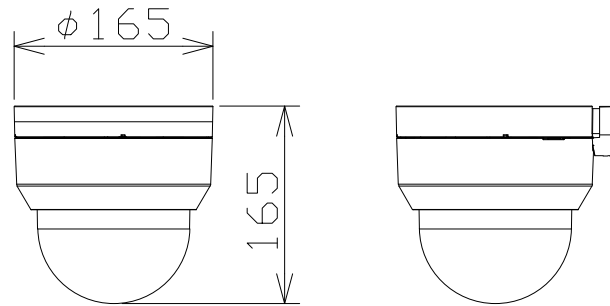

5MP 10倍屋外PTZ AIカメラ（天井直付金具付）

電源・消費電力	DC12V 約15.4W、PoE (IEEE802.3af 準拠) 約12.95W、 PoE+ (IEEE802.3at 準拠) 約18.9W
撮像素子・有効画素数・走査方式	約1/2.8型 CMOSセンサー・約510万画素・プログレッシブ
最低照度	(F1.6) カラー: 0.007lx、白黒: 0.004lx
ネットワーク・画像圧縮方式	10BASE-T/100BASE-TX・H.265、H.264、JPEG
画像解像度（最大）	【16:9】3072×1728 (30fps) 【4:3】3072×2304 (30fps)
レンズ部	f = 4.7~47mm (10倍、電動ズーム/電動フォーカス)
回転台部	水平: 360° 旋回/垂直: -15° ~ +195°、駆動耐久性370万回
セキュリティ	ユーザー認証/ホスト認証/HTTPS、FIPS140-2 level 3
防水性・耐衝撃性	IP66、Type 4X、NEMA 4X 準拠・IK10
機能	インテリジェントオート、スーパーダイナミック、スマートコーディング、 逆光/強光補正、カラー/白黒切替、MicroSDスロット、AIアプリ搭載可能