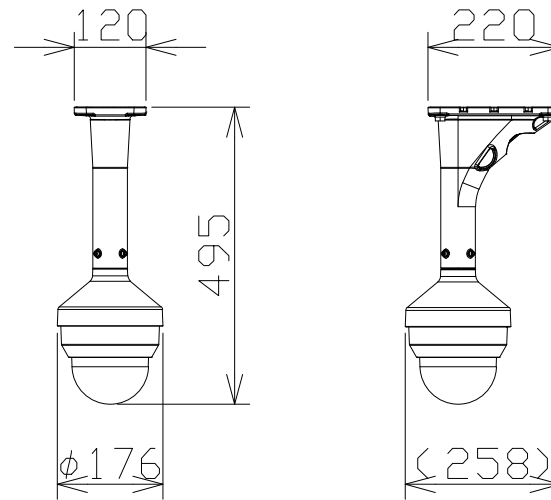

# 5MP 10倍屋外PTZ AIカメラ（天吊金具付）

電源・消費電力	DC12V 約15.4W、PoE (IEEE802.3af 準拠) 約12.95W、 PoE+ (IEEE802.3at 準拠) 約18.9W
撮像素子・有効画素数・走査方式	約1/2.8型 CMOSセンサー・約510万画素・プログレッシブ
最低照度	(F1.6) カラー: 0.007lx、白黒: 0.004lx
ネットワーク・画像圧縮方式	10BASE-T/100BASE-TX・H.265、H.264、JPEG
画像解像度 (最大)	【16:9】3072×1728 (30fps) 【4:3】3072×2304 (30fps)
レンズ部	f = 4.7~47mm (10倍、電動ズーム/電動フォーカス)
回転台部	水平: 360° 旋回/垂直: -15° ~ +195°、駆動耐久性370万回
セキュリティ	ユーザー認証/ホスト認証/HTTPS、FIPS140-2 level 3
防水性・耐衝撃性	IP66、Type 4X、NEMA 4X 準拠・IK10
機能	インテリジェントオート、スーパーダイナミック、スマートコーディング、 逆光/強光補正、カラー/白黒切替、MicroSDスロット、AIアプリ搭載可能

i-PRO: WV-S65501-Z1+WV-QSR501-WUX+WV-QCL501WUX