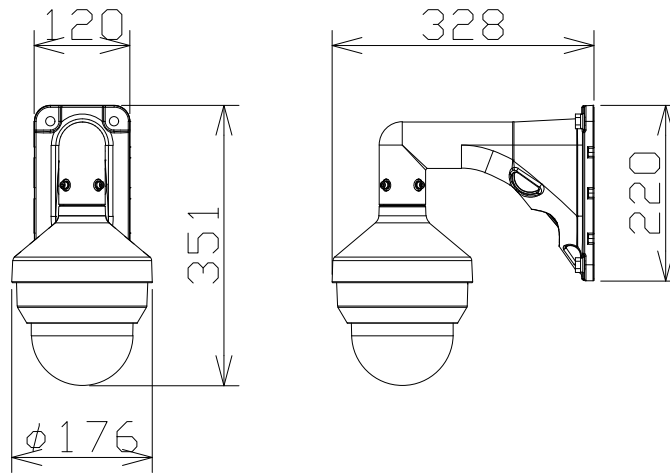

5MP 10倍屋外PTZ AIカメラ（壁取付金具付）

電源・消費電力	DC12V 約15.4W、PoE (IEEE802.3af 準拠) 約12.95W、 PoE+ (IEEE802.3at 準拠) 約18.9W
撮像素子・有効画素数・走査方式	約1/2.8型 CMOSセンサー・約510万画素・プログレッシブ
最低照度	(F1.6) カラー: 0.007lx、白黒: 0.004lx
ネットワーク・画像圧縮方式	10BASE-T/100BASE-TX・H.265、H.264、JPEG
画像解像度 (最大)	【16:9】3072×1728 (30fps) 【4:3】3072×2304 (30fps)
レンズ部	f = 4.7~47mm (10倍、電動ズーム/電動フォーカス)
回転台部	水平: 360° 旋回/垂直: -15° ~ +195°、駆動耐久性370万回
セキュリティ	ユーザー認証/ホスト認証/HTTPS、FIPS140-2 level 3
防水性・耐衝撃性	IP66、Type 4X、NEMA 4X 準拠・IK10
機能	インテリジェントオート、スーパーダイナミック、スマートコーディング、 逆光/強光補正、カラー/白黒切替、MicroSDスロット、AIアプリ搭載可能

i-PRO: WV-S65501-Z1+WV-QSR501-WUX+WV-QWL501WUX