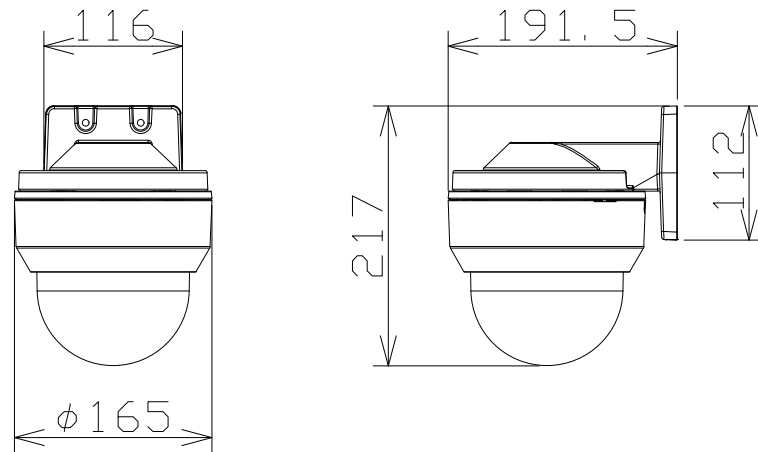

5MP 10倍屋外PTZ AIカメラ（壁取付金具付）

電源・消費電力	DC12V 約15.4W、PoE (IEEE802.3af 準拠) 約12.95W、 PoE+ (IEEE802.3at 準拠) 約18.9W
撮像素子・有効画素数・走査方式	約1/2.8型 CMOSセンサー・約510万画素・プログレッシブ
最低照度	(F1.6) カラー：0.007lx、白黒：0.004lx
ネットワーク・画像圧縮方式	10BASE-T/100BASE-TX・H.265、H.264、JPEG
画像解像度（最大）	【16:9】3072×1728 (30fps) 【4:3】3072×2304 (30fps)
レンズ部	f = 4.7~47mm (10倍、電動ズーム/電動フォーカス)
回転台部	水平：360° 旋回/垂直：-15° ~ +195°、駆動耐久性370万回
セキュリティ	ユーザー認証/ホスト認証/HTTPS、FIPS140-2 level 3
防水性・耐衝撃性	IP66、Type 4X、NEMA 4X 準拠・IK10
機能	インテリジェントオート、スーパーダイナミック、スマートコーディング、 逆光/強光補正、カラー/白黒切替、MicroSDスロット、AIアプリ搭載可能

i-PRO: WV-S65501-Z1+WV-QWL500-WUX