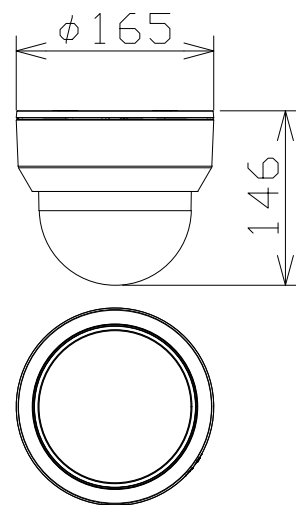

5MP 10倍屋外PTZ AIカメラ

電源・消費電力・質量	DC12V 約15.4W、PoE (IEEE802.3af 準拠) 約12.95W、PoE+ (IEEE802.3at 準拠) 約18.9W・約1.6kg
撮像素子・有効画素数・走査方式	約1/2.8型 CMOSセンサー・約510万画素・プログレッシブ
最低照度	(F1.6) カラー: 0.007lx、白黒: 0.004lx
ネットワーク・画像圧縮方式	10BASE-T/100BASE-TX・H.265、H.264、JPEG
画像解像度 (最大)	【16:9】3072×1728 (30fps) 【4:3】3072×2304 (30fps)
レンズ部	f = 4.7~47mm (10倍、電動ズーム/電動フォーカス)
回転台部	水平: 360° 旋回/垂直: -15° ~ +195°、駆動耐久性370万回
セキュリティ	ユーザー認証/ホスト認証/HTTPS、FIPS140-2 level 3
防水性・耐衝撃性	IP66、Type 4X、NEMA 4X 準拠・IK10
機能	インテリジェントオート、スーパーダイナミック、スマートコーディング、逆光/強光補正、カラー/白黒切替、MicroSDスロット、AIアプリ搭載可能