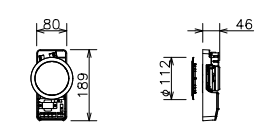

天井埋込スピーカー (A T T付)

定格入力	3W (3, 3kΩ)、1W (10kΩ)
出力音圧レベル	92dB (1W/1m)
周波数特性	150Hz~20kHz (-20dB)
使用スピーカー	8cmコンスピアカー
仕上げ	本体: ABS樹脂
パネル	ネット: アルミバンディング 白色 枠: ABS樹脂 白色
音量調節	4段階

パナソニック: WS-TN835+WS-TP820-W 相当品