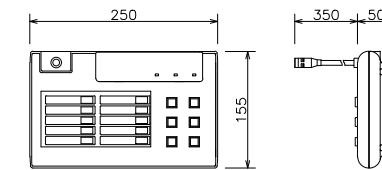

リモコンマイク (10局+一斉)

電源	DC24V (主装置より供給)
音声入出力	マイクホーン: 単一指向性ECM内蔵マイク ライン入力: 単端フォーンジャック、不平衡 音声出力: 即結端子台、平衡 録音出力: 単端フォーンジャック、不平衡 その他: 拡張1/2Fコネクター×1
制御容量	最大DC30V、最大DC80mA
その他	拡張1/2Fコネクター×1

パナソニック: WR-210A 相当品