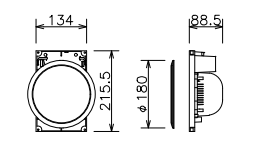

天井埋込スピーカー

定格入力	6W (1, 67kΩ)、3W (3, 3kΩ)、1W (10kΩ)
出力音圧レベル	94dB (1W/1m)
周波数特性	120Hz~15kHz
使用スピーカー	12cmコンスピアカー
仕上げ	本体: ポリスチレン
パネル	ネット: アルミバンディング、枠: ABS樹脂

パナソニック: WS-TN10+WS-TP12 相当品