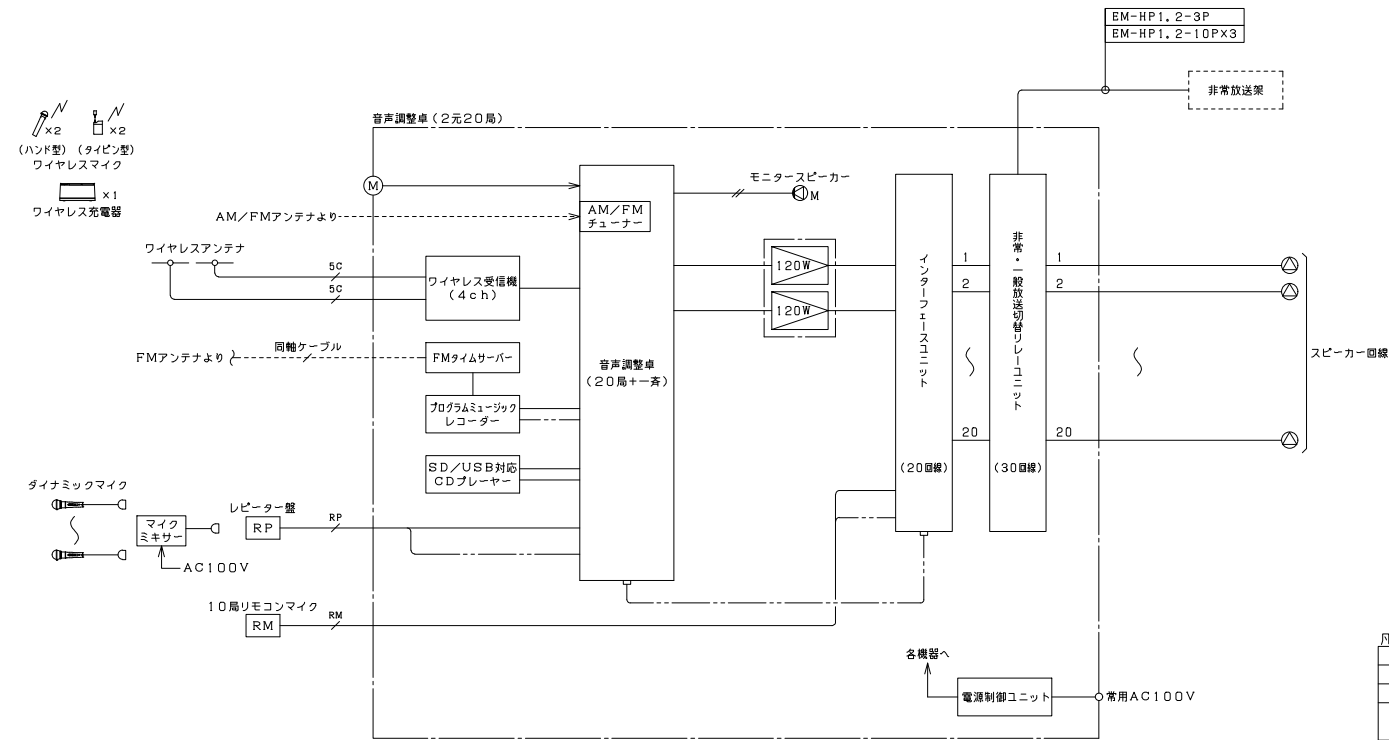

放送設備 システム図

凡例

|   |                 |
|---|-----------------|
| — | EM-AE1, 2-3C    |
| — | EM-AE1, 2-2C    |
| — | EM-5C-FB        |
| — | EM-MEES0, 75-2C |
| — | EM-CPPE0, 9-10P |
| — | EM-MEES0, 75-2C |
| — | EM-CPPE0, 9-3P  |

リモコンマイク (10局+一斉)

|       |  |
|-------|--|
| 電源    | DC24V (主装置より供給)  |
| 音声入出力 | マイクホーン: 単一指向性ECM内蔵マイク<br>ライン入力: 単端フォーンジャック、不平衡<br>音声出力: 即結端子台、平衡<br>録音出力: 単端フォーンジャック、不平衡<br>その他: 拡張1/2Fコネクター×1 |
| 制御容量  | 最大DC30V、最大DC80mA   |
| その他   | 拡張1/2Fコネクター×1  |