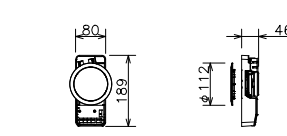

天井埋込スピーカー

定格入力	3W (3, 3kΩ)、1W (10kΩ)
出力音圧レベル	92dB (1W/1m)
周波数特性	150Hz~20kHz (-20dB)
使用スピーカー	8cmコンスピアカー
仕上げ	本体: ABS樹脂
パネル	ネット: アルミバンディング 白色 枠: ABS樹脂 白色

パナソニック: WS-TN830+WS-TP820-W 相当品