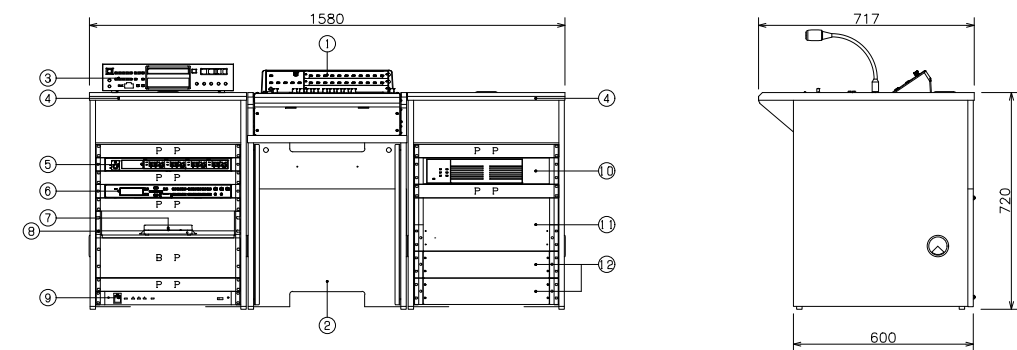

＜構成＞

番号	名称	数量	備考
①	音声調整卓 (2元20局)	1	WL-SA222
②	ラジオチューナーユニット	1	WU-T60B
③	本体	1	WL-SA200
④	SD/USB対応CDプレーヤー	1	CD-200SB
⑤	抽卓	2	WL-SA201
⑥	ワイヤレス受信機 (4ch)	1	WX-UR504
⑦	増設チューナーユニット	2	WX-UD500
⑧	プログラムミュージックレコーダー	1	WZ-PT340
⑨	FMタイムサーバー	1	SN-1010
⑩	棚板	1	RD13-32E
⑪	電源制御ユニット	1	WU-L61
⑫	デジタルアンプ (240W)	1	WU-PD122
⑬	非常・一般放送切替リレーユニット	1	WU-R72
⑭	インターフェースユニット (10回路)	2	WU-SA205

BP: ブランクパネル, PP: 換気用パネル

＜定格＞

音声調整卓 (2元20局)	
電源	AC100V 50/60Hz
音声入力	アナウンスマイク×1、マイク×4、ライン×5
音声出力	チャイム×2、外部制御×1、緊急一斉×1
制御入力	電源起動×1、停電起動×1、緊急一斉制御×1
制御出力	状態出力×1、動作中出力×1
スピーカー出力	10局+一斉 2系統
その他	AM/FMチューナー内蔵

SD/USB対応CDプレーヤー	
対応メディア	CD、CD-R、CD-RW、USB、SD、SDHC
再生可能フォーマット	CD-DA、MP2、MP3、WAV、AAC、WMA
オーディオ	アナログ出力、デジタル出力
周波数特性	20Hz~20kHz
SN比	90dB以上
ダイナミックレンジ	90dB以上
ワイヤレス受信機 (4ch)	
アンテナ入力	50Ω 2系統2回路
チャンネル出力	-20dBV 600Ω (不平衡) 4回路
周波数特性	50Hz~10kHz
ミキシング出力	-20dBV/-60dBV (切替式) 600Ω 不平衡
待機時通信低減機能	解除/6dB設定/12dB設定
受信時通信低減機能	解除/20dB/10dB
その他	電池残量表示: 3段階、チャンネルスキャン機能付き 増設チューナーユニット共

プログラムミュージックレコーダー	
プログラムタイマー	週間/年間スケジュール設定可能
時刻精度	過差±0.7秒以内 (25℃)
時刻補正入力	NTPサーバー、親時計、時報音声、接点
記録メディア	SD/SDHCメモリーカード 2GB~32GB
音声ファイルフォーマット	WAV 44, 1kHzサンプリング 16bitステレオ/モノラル
音源ファイル	255ファイル
最大録音時間	最大105時間 (32GB使用時)
内蔵音源	8曲固定 (ウェストミンスターズの鐘、コールサイン他)
外部制御入力	8回路
制御出力	10回路、動作中出力×1回路
その他 (付加機能)	ライン入力 (内蔵・SD音源ミキシング機能付き)
FMタイムサーバー	
時刻補正方法	FM時報により正時に同期
ネットワーク	10BASE-T/100BASE-TX
その他	機器設置用スリット付機能共
電源制御ユニット	
電源	AC100V 50/60Hz
ACコンセント	非常動×2、通常動×9 (全コンセント合計最大14, 8A以下)
デジタルアンプ (240W)	
定格出力	240W (120W+120W並列接続時)
周波数特性	50Hz~15kHz
異常制御出力	2端子 (内部並列)
非常・一般放送切替リレーユニット	
制御回路	一般放送30回路 非常放送30回路
音声入力	調整卓3系統 非常系統1系統
音声出力	3系統
スピーカー入力	3系統+非常系統 (30回路)
スピーカー出力	30回路
インターフェースユニット	
リモコンマイク接続部	
電源出力	DC24V
制御入力	10回路、一斉、コールサイン (上り、下り)、放送制御
音声入力	1回路
スピーカー回路接続部	
スピーカー出力	10回路

モニタースピーカー

定格入力	3W (3, 3kΩ)、1W (10kΩ)
出力音圧レベル	92dB (1W/1m)
周波数特性	120Hz~12kHz
使用スピーカー	16cmコンスピアカー
仕上げ	木枠: 積層ビニール貼り、ネット: ジャージ

パナソニック: WS-2030A 相当品

天井埋込スピーカー

定格入力	6W (1, 67kΩ)、3W (3, 3kΩ)、1W (10kΩ)
出力音圧レベル	94dB (1W/1m)
周波数特性	120Hz~15kHz
使用スピーカー	12cmコンスピアカー
仕上げ	本体: ポリスチレン
パネル	ネット: アルミバンディング、枠: ABS樹脂
音量調節	4段階

パナソニック: WS-TN11+WS-TP12 相当品

天井埋込スピーカー

定格入力	3W (3, 3kΩ)、1W (10kΩ)
出力音圧レベル	92dB (1W/1m)
周波数特性	150Hz~20kHz (-20dB)
使用スピーカー	8cmコンスピアカー
仕上げ	本体: ABS樹脂
パネル	ネット: アルミバンディング 白色 枠: ABS樹脂 白色

パナソニック: WS-TN830+WS-TP820-W 相当品

天井埋込スピーカー

定格入力	3W (3, 3kΩ)、1W (10kΩ)
出力音圧レベル	95dB (1m/1W)
周波数特性	85Hz ~ 15kHz (-20dB)
使用スピーカー	16cmコンスピアカー
仕上げ	本体: ABS樹脂
パネル	ネット: アルミバンディング、枠: ABS樹脂

パナソニック: WS-TN630+WS-6530 相当品

注意: 本図は参考図です。ご利用者の責任の下に件名に合わせたシステム構築を行い必要な箇所を編集後、ご活用ください。

放送設備 デスク型アンプ 20局 240W (リレー有)