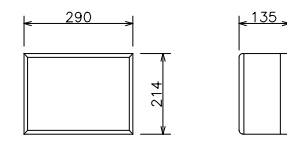

モニタースピーカー

定格入力	3W (3, 3kΩ)、1W (10kΩ)
出力音圧レベル	92dB (1W/1m)
周波数特性	120Hz~12kHz
使用スピーカー	16cmコンスピアカー
仕上げ	木枠: 積層ビニール貼り、ネット: ジャージ

パナソニック: WS-2030A 相当品

天井埋込スピーカー