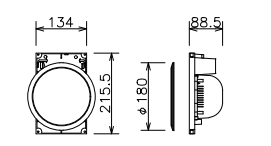

定格入力	6W (1, 67kΩ)、3W (3, 3kΩ)、1W (10kΩ)
出力音圧レベル	94dB (1W/1m)
周波数特性	120Hz~15kHz
使用スピーカー	12cmコンスピアカー
仕上げ	本体: ポリスチレン
パネル	ネット: アルミバンディング、枠: ABS樹脂
音量調節	4段階

パナソニック: WS-TN11+WS-TP12 相当品