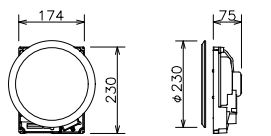

天井埋込スピーカー

定格入力	3W (3, 3kΩ)、1W (10kΩ)
出力音圧レベル	95dB (1m/1W)
周波数特性	85Hz ~ 15kHz (-20dB)
使用スピーカー	16cmコンスピアカー
仕上げ	本体: ABS樹脂
パネル	ネット: アルミバンディング、枠: ABS樹脂

パナソニック: WS-TN630+WS-6530 相当品

注意: 本図は参考図です。ご利用者の責任の下に件名に合わせたシステム構築を行い必要な箇所を編集後、ご活用ください。

放送設備 デスク型アンプ 20局 240W (リレー有)