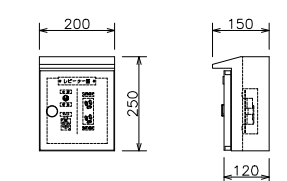

レピーター盤

材質	SUS304 t=1.5mm ヘアライン仕上げ
収納	マイク: XLR3-31F77 アンプ起動スイッチ: トグルスイッチ ACコンセント: WN1162