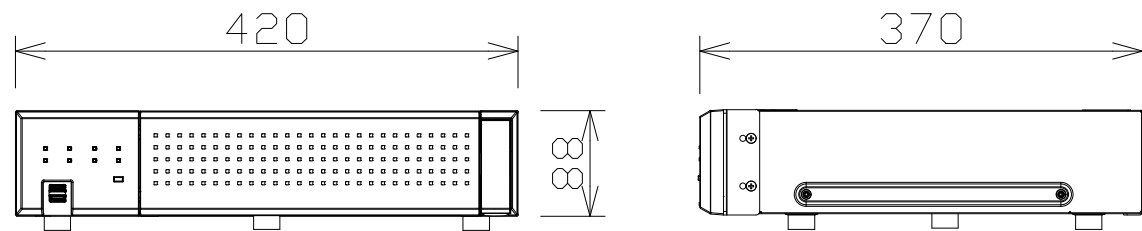

# ネットワークディスクレコーダー (2TB×2)

電源・消費電力・質量	AC100V~AC240V 50Hz/60Hz・95W・約8.4kg
カメラ接続台数・HDD	標準16台/最大32台・4TB(2TB×2)
録画圧縮方式	H.265、H.264、JPEG
入出力	モニター端子：2(HDMI)、マウス接続ポート：1、 コピーポート：3、アラーム/コントロール端子：2(端子台プラグ)、 カメラ/PCポート：1(RJ-45)、PCポート：1(RJ-45)
モニター端子 最大解像度	メイン・サブ：3840×2160(4K) p/30Hz
特長(機能)	簡単操作・簡単設定、外付HDD・USBメモリーにコピー可能、ONVIF対応、 RAID1運用可能、SSL通信対応、MP4ダウンロード、高精細映像監視、 RTSP接続機能、かな漢字変換機能、マウス・ラックマウント金具付属